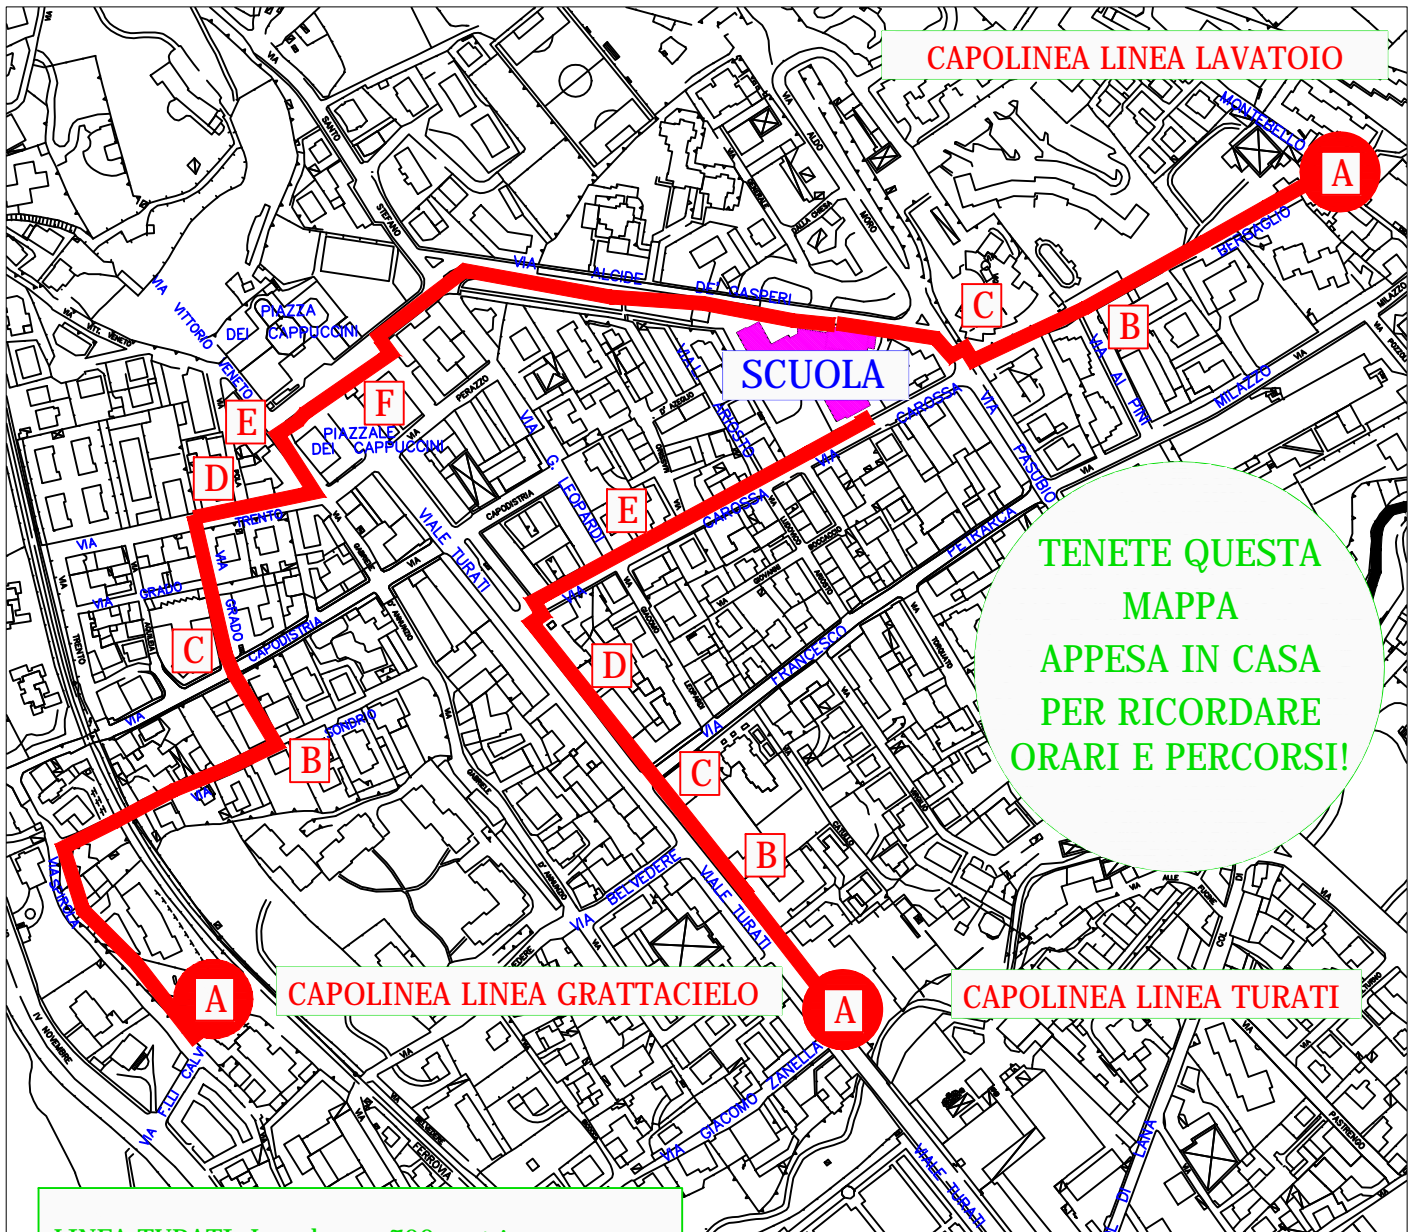

Comune di Lecco

Assessorato Ambiente e Mobilità

PIEDIBUS SCUOLA PRIMARIA S.STEFANO

TENETE QUESTA MAPPA APPESA IN CASA PER RICORDARE ORARI E PERCORSI!

LINEA TURATI Lunghezza 700 metri

A. CAPOLINEA Viale Turati 4	ore 8.13
B. Viale Turati 44	ore 8.15
C. Incrocio Viale Turati 48/Petrarca	ore 8.17
D. Viale Turati 64	ore 8.19
E. Incrocio Via Ca Rossa/Leopardi	ore 8.23
F. SCUOLA	ore 8.25

LINEA LAVATOIO Lunghezza 350 metri

A. CAPOLINEA Lavatoio Via Montebello 8	ore 8.15
B. Incrocio Via ai Pini/Via Bersaglio	ore 8.19
C. Incrocio Via Aldo Moro/Rondo'	ore 8.22
D. SCUOLA	ore 8.25

LINEA GRATTACIELO Lunghezza 900 metri

A. CAPOLINEA Via Spirola/Via Calvi	ore 8.05
B. incrocio Via Sondrio/Via Grado	ore 8.08
C. Incrocio Via Grado/Via Capodistria	ore 8.13
D. Via Trento 14	ore 8.15
E. Via V.Veneto 11	ore 8.18
F. Piazza Cappuccini	ore 8.22
G. SCUOLA	ore 8.25