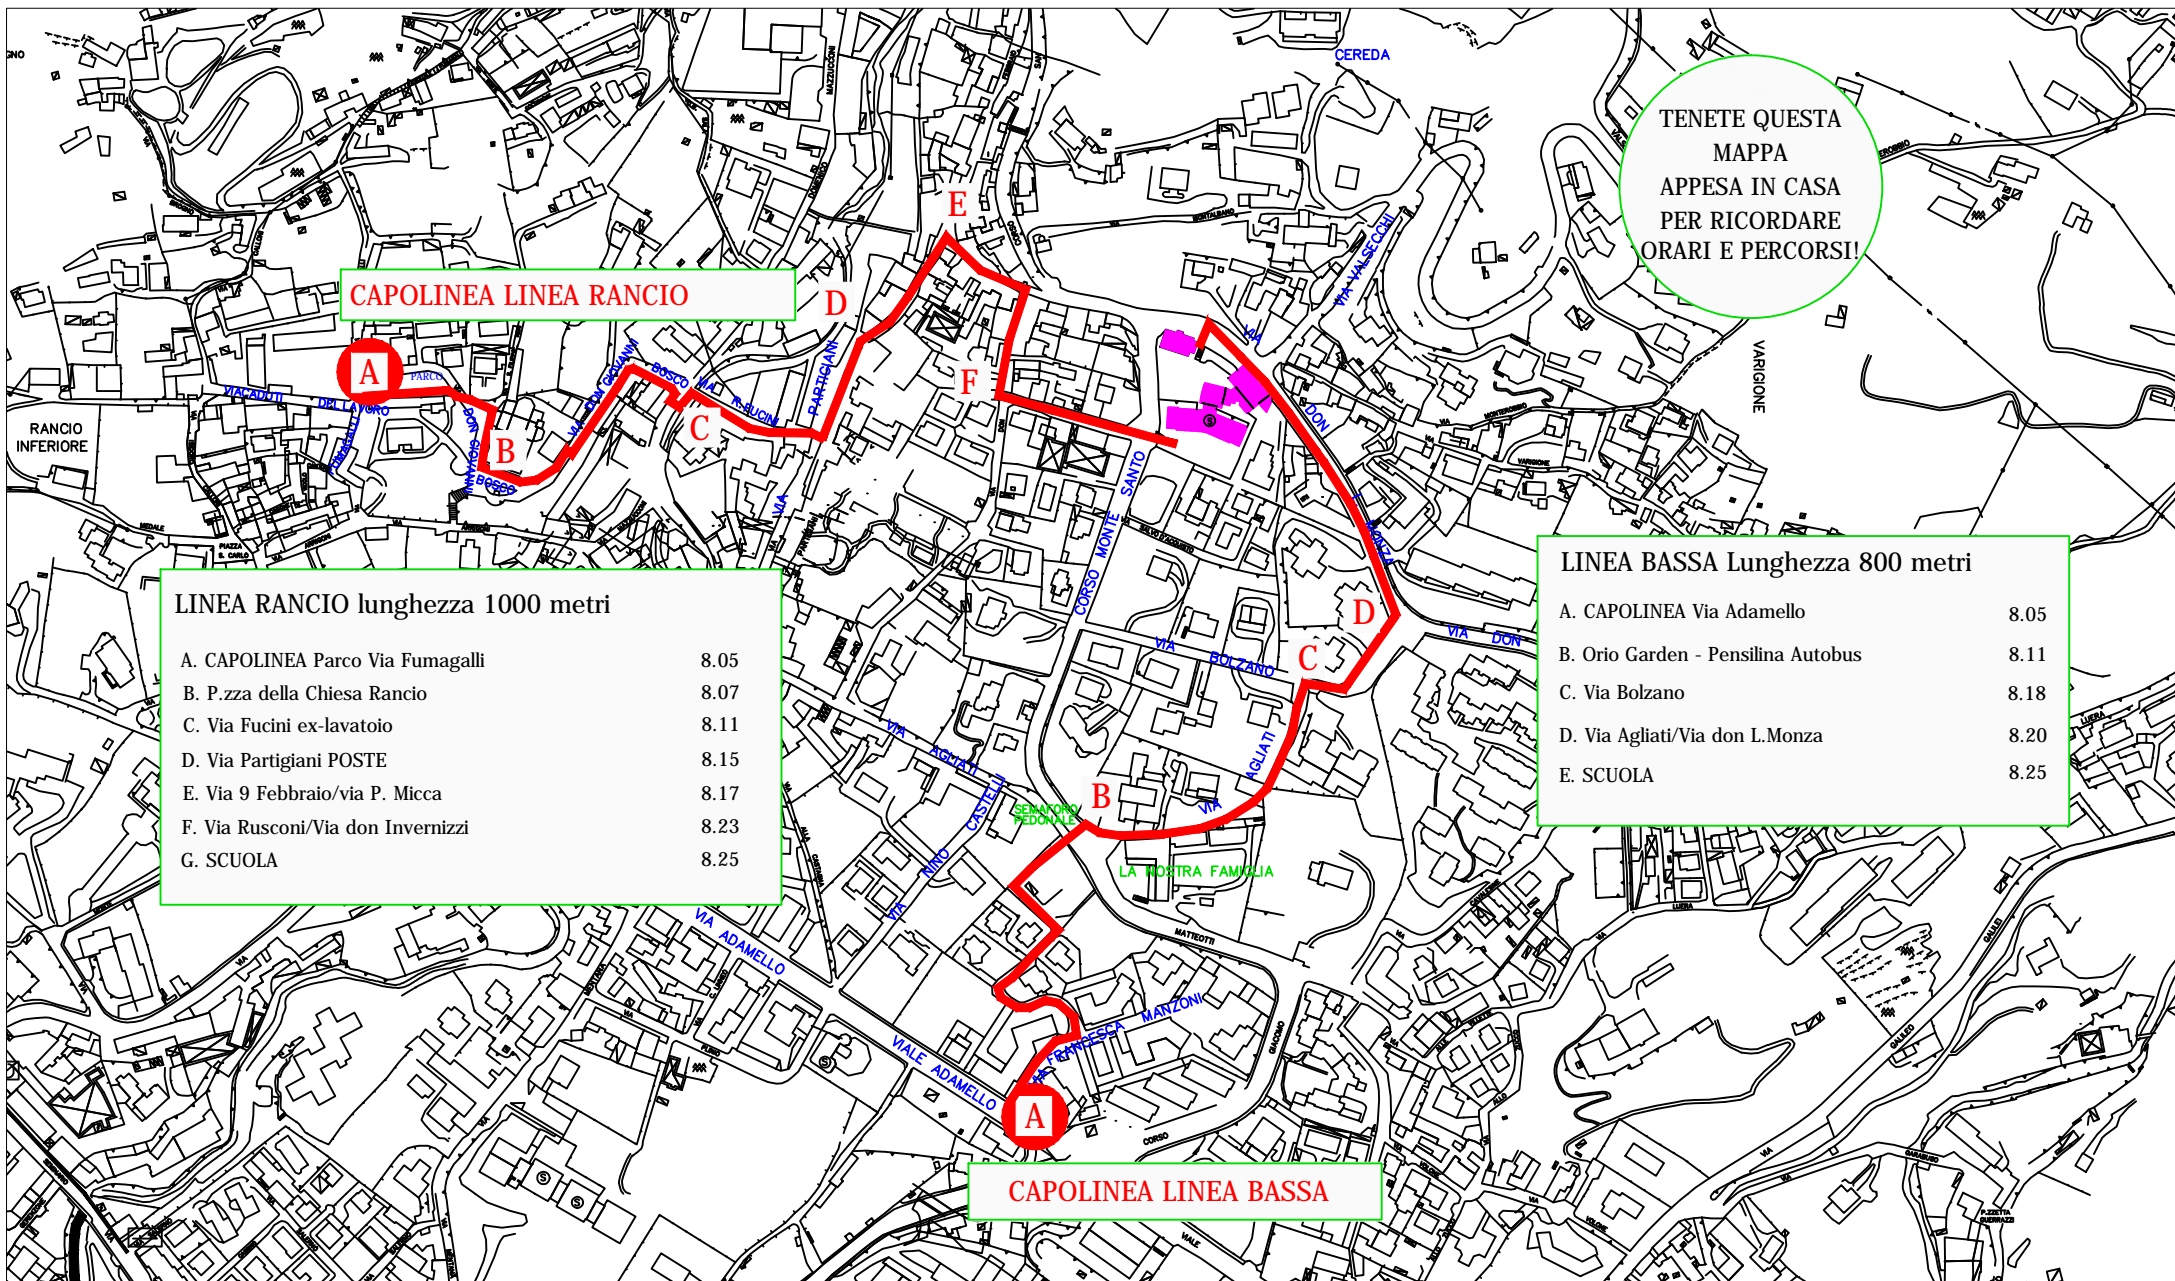

# PIEDIBUS SCUOLA PRIMARIA "A.DIAZ" S.GIOVANNI

TENETE QUESTA MAPPA APPESA IN CASA PER RICORDARE ORARI E PERCORSI!

**CAPOLINEA LINEA RANCIO**

**LINEA RANCIO lunghezza 1000 metri**

A. CAPOLINEA Parco Via Fumagalli	8.05
B. P.zza della Chiesa Rancio	8.07
C. Via Fucini ex-lavatoio	8.11
D. Via Partigiani POSTE	8.15
E. Via 9 Febbraio/via P. Micca	8.17
F. Via Rusconi/Via don Invernizzi	8.23
G. SCUOLA	8.25

**LINEA BASSA Lunghezza 800 metri**

A. CAPOLINEA Via Adamello	8.05
B. Orio Garden - Pensilina Autobus	8.11
C. Via Bolzano	8.18
D. Via Agliati/Via don L.Monza	8.20
E. SCUOLA	8.25

**CAPOLINEA LINEA BASSA**