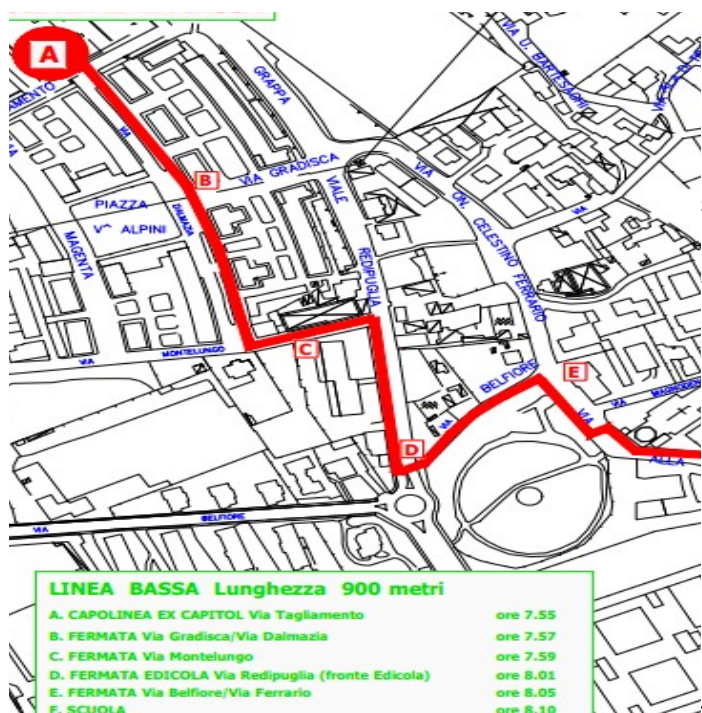

- LINEA BASSA- GERMANEDO

Per tutti i nuovi iscritti al Piedibus, che hanno bisogno di raggiungere Germanedo, potranno usufruire di questo percorso, **dando la disponibilità come accompagnatori.**

I nuovi iscritti non potranno iscriversi ad ACQUATE LINEA NUOVA per una semplice questione di quantità: il rischio sarebbe un numero troppo elevato di bambini, che non renderebbe sicuro il percorso e richiederebbe un organico superiore di volontari.

LINEA BASSA

FERMATE: E ORARI

A1 – ACQUATE angolo via Filzi-c.so Promessi sposi	7.50
A - CAPOLINEA EX CAPITOL	7.55
B- VIA gradisca / via dalmazia	7.57
C – via Montelungo	7.59
D - Edicola via redipuglia (fronte)	8.01
E- Via Belfiore/Via Ferrario	8.10
F- Scuola GERMANEDO	8.15

- RITORNO DA GERMANEDO AD ACQUATE

Questa linea è stata pensata solo per i bambini che hanno fratelli o sorelle frequentanti le classi ad Acquate.

Partirebbe alle 16:05 da Germanedo, in tempo per la campanella di Acquate delle 16:15. Solo i bambini iscritti a questa linea piedibus avranno l'autorizzazione all'uscita anticipata (per questioni assicurative); chi non usufruirà di questa linea, prenderà il/la figlio/a all'uscita da scuola al suono della campanella canonica, senza agevolazioni sull'orario di sorveglianza.

Come sempre, l'attivazione delle linee è subordinata al numero di volontari che decideranno di aderire al piedibus,

soprattutto per quanto riguarda la linea di ritorno, che non era mai stata prevista negli scorsi anni.

Si consiglia ai genitori dei bambini che frequentano entrambi i plessi, di organizzarsi ove possibile, con una turnazione che permetta la gestione del servizio. Si tratta di anticipare di dieci minuti: recuperata la linea piedibus a Germanedo alle 16:05, e il rispettivo figlio, si condurrebbe il piccolo gruppo (composto al massimo da 13 bambini) ad Acquate, in tempo per la campanella e per il ritiro dell'altro o altri figli. Per fare questo bisogna indicare la propria disponibilità sul modulo in allegato E offrirsi come volontari, specificando la tratta scelta.

Le insegnanti con la SEGRETERIA DEL PIEDIBUS