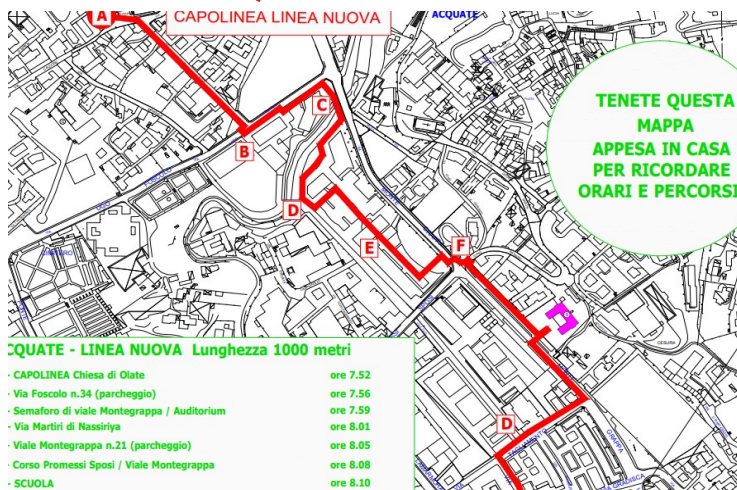

CHIARIMENTI SULLE LINEE PIEDIBUS PER L'ANNO SCOLASTICO 2020/21

IL Piedibus per gli alunni che quest'anno frequenteranno a Germanedo, offre queste possibilità:

- LINEA NUOVA- ACQUATE

È la linea già esistente e collaudata.

I bambini di terza e quarta, iscritti negli anni precedenti a questa linea, avranno la garanzia del prolungamento e potranno arrivare a Germanedo.

I bambini che hanno fratelli o sorelle frequentanti le classi nel plesso di Acquate, potranno inserirsi in questa tratta e avere il Piedibus fino a Germanedo.

Davanti alla scuola di Acquate la linea NUOVA si dividerà in 2 tratte

LINEA NUOVA

FERMATE: E ORARI NUOVI !!!

A- CAPOLINEA CHIESA OLATE	7.45
B- VIA FOSCOLO 34 (parcheggio)	7.50
C- SEMAFORO Viale Montegrappa/Auditorium	7.53
D - Via martiri di Nassiriya	7.55
E- viale Montegrappa (parcheggio)	8.00
F- C.so Promessi Sposi /Viale Montegrappa	8.01
G- Arrivo ACQUATE	8.05
H- Arrivo GERMANEDO	8.15