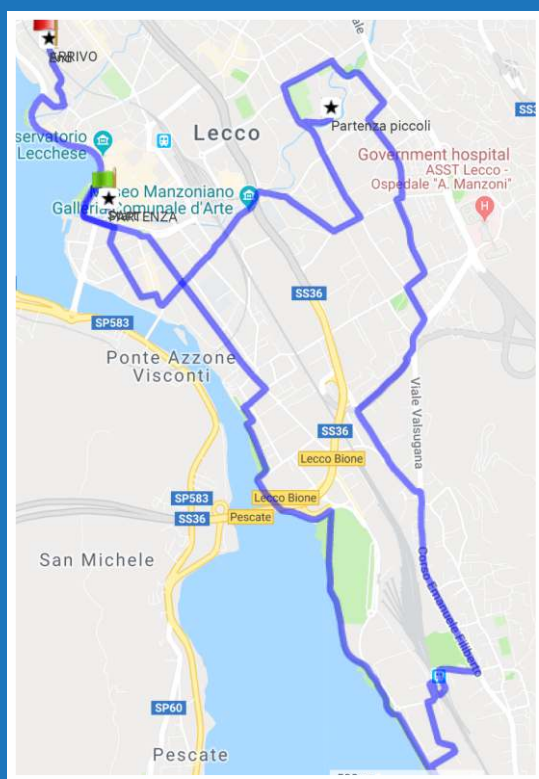

19 **DOMENICA**
MAGGIO

BICICLETTATA

non competitiva per tutti

Ritrovo Percorso lungo (circa 15 Km):

Piazza Garibaldi
ore 9.30 apertura iscrizioni
ore 9.55 partenza Bicicletta

Ritrovo Percorso breve (circa 4 Km):

Area Cimitero di Castello
in via Ponte Alimasco
ore 10.45 apertura iscrizioni
ore 11.00 partenza Bicicletta

I piccoli si uniscono al gruppo dei grandi fino all'arrivo previsto per le 11.30 al Parco BELVEDERE

Ore 11.30: rinfresco

Estrazione premi: in palio una bicicletta e altri premi per bambini

IN CASO di PIOGGIA la bicicletta sarà rinviata a domenica 22 settembre 2019 nell'ambito della "Settimana europea della mobilità sostenibile"