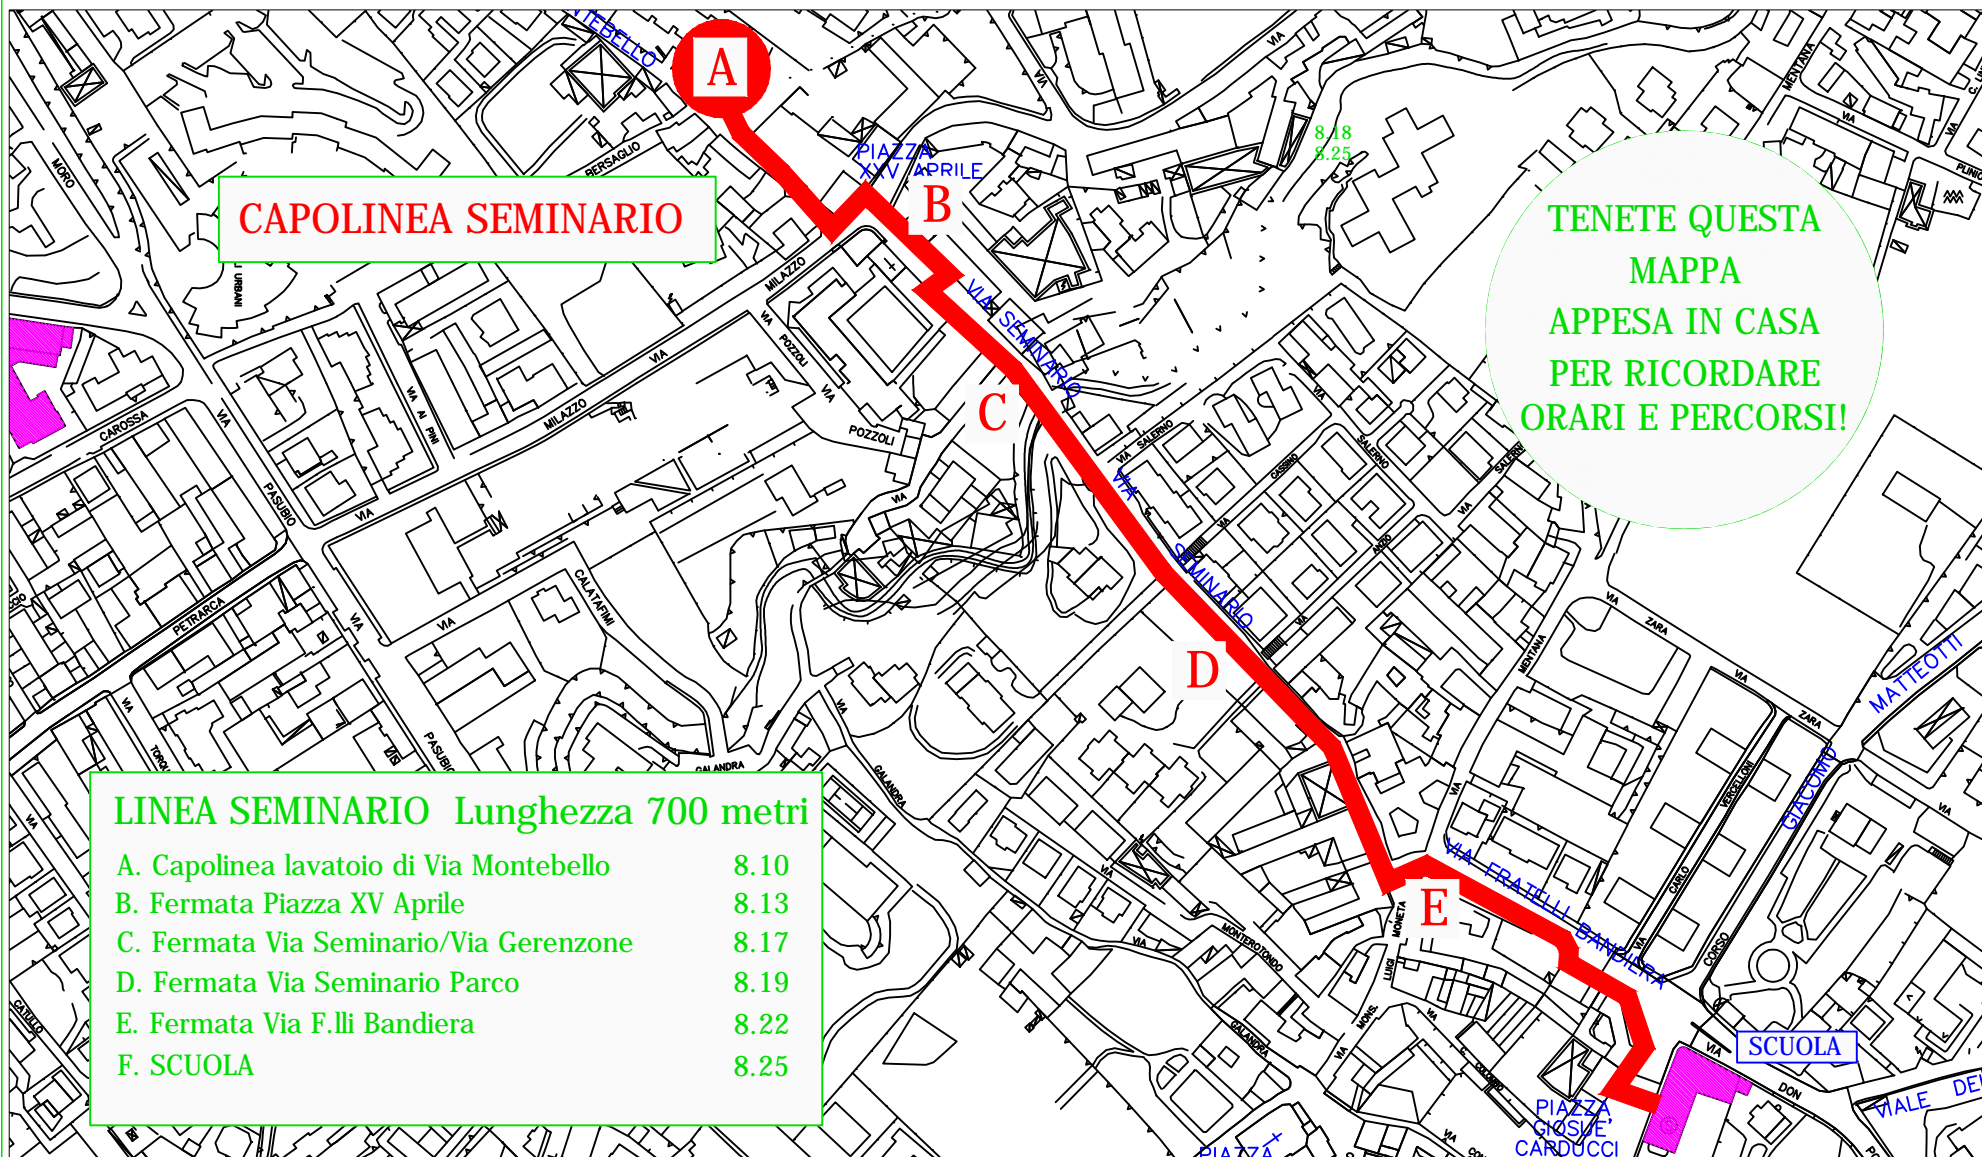

Comune di Lecco

Assessorato Ambiente e Mobilità

SCUOLA PRIMARIA
"G.CARDUCCI"

CASTELLO
LINEA SEMINARIO

CAPOLINEA SEMINARIO

TENETE QUESTA
MAPPA
APPESA IN CASA
PER RICORDARE
ORARI E PERCORSI!

LINEA SEMINARIO Lunghezza 700 metri

A. Capolinea lavatoio di Via Montebello	8.10
B. Fermata Piazza XV Aprile	8.13
C. Fermata Via Seminario/Via Gerenzone	8.17
D. Fermata Via Seminario Parco	8.19
E. Fermata Via F.lli Bandiera	8.22
F. SCUOLA	8.25