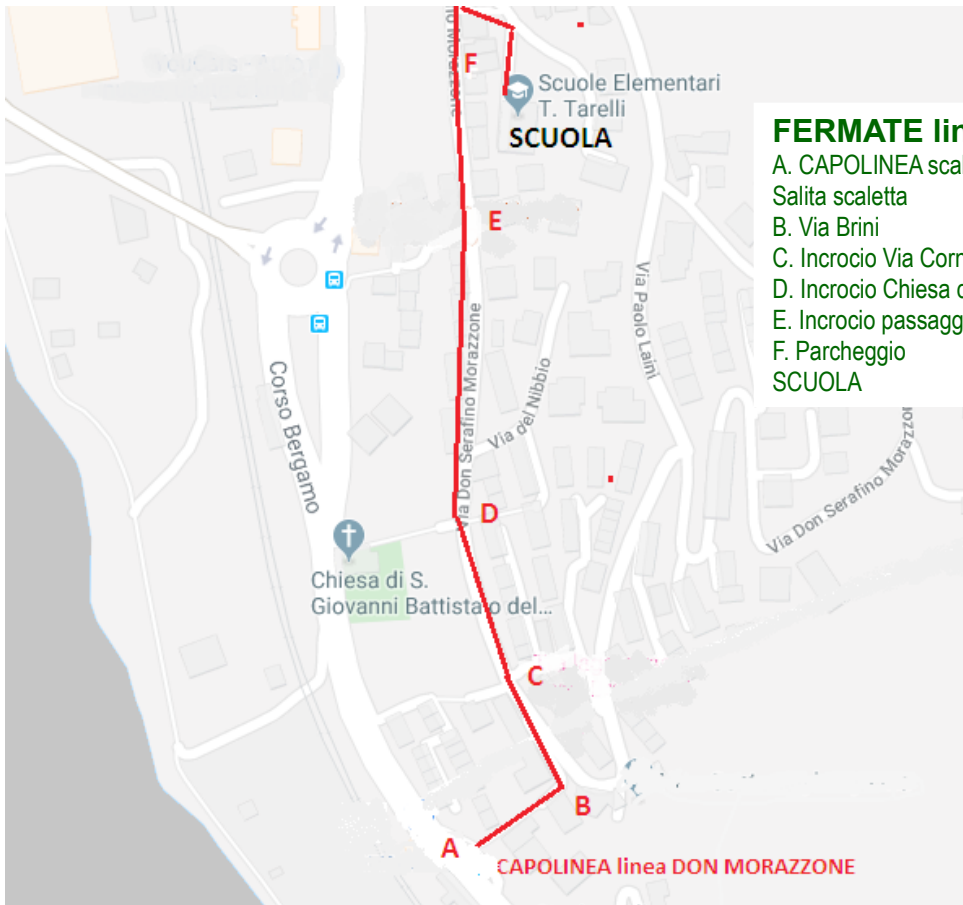

Comune di Lecco

Comune di Lecco
Assessorato Ambiente e Mobilità

PIEDIBUS SCUOLA PRIMARIA " T. Tarelli" di CHIUSO

FERMATE linea DON MORAZZONE

A. CAPOLINEA scaletta C.so Bergamo 27	7.57
Salita scaletta	
B. Via Brini	8.00
C. Incrocio Via Cornedo	8.02
D. Incrocio Chiesa del Beato	8.04
E. Incrocio passaggio pedonale da C.so Bergamo	8.06
F. Parcheggio	8.08
SCUOLA	8.10

FERMATE PIEDIBUS linea DEL SARTO

A. CAPOLINEA Parcheggio C.so Bergamo 31	7.53
Percorso pedonale via del Sarto	
B. INCROCIO attraversamento pedonale CONAD	7.55
C. Parcheggio via del Sarto 40	8.00
D. Chiesa di Chiuso	8.04
E. Casa sul pozzo -incrocio via Ai Molini	8.05
F. Oratorio di Chiuso	8.07
SCUOLA	8.10