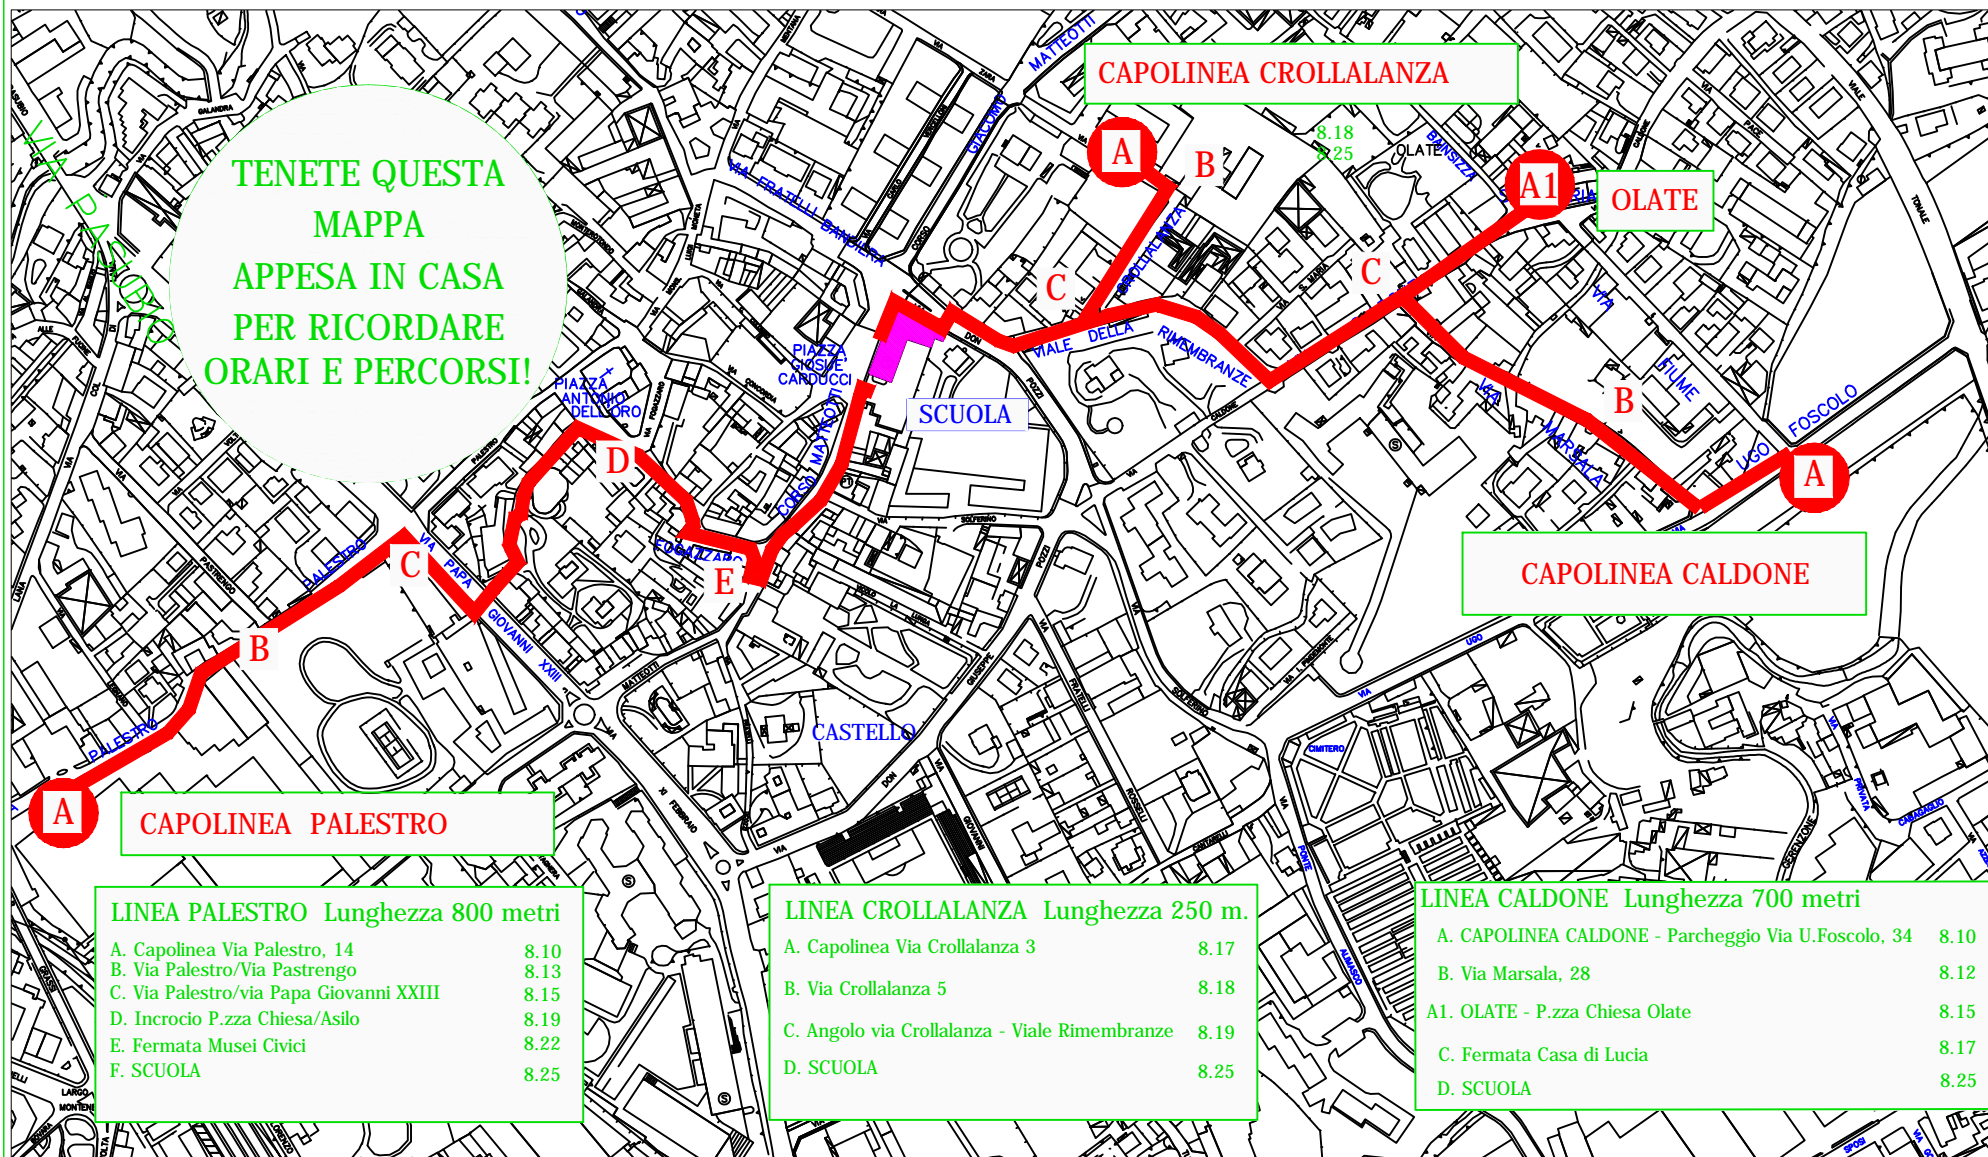

Comune di Lecco

Assessorato Ambiente e Mobilità

SCUOLA PRIMARIA

"G.CARDUCCI"

CASTELLO

TENETE QUESTA MAPPA APPESA IN CASA PER RICORDARE ORARI E PERCORSI!

LINEA PALESTRO Lunghezza 800 metri

A. Capolinea Via Palestro, 14	8.10
B. Via Palestro/Via Pastrengo	8.13
C. Via Palestro/via Papa Giovanni XXIII	8.15
D. Incrocio P.zza Chiesa/Asilo	8.19
E. Fermata Musei Civici	8.22
F. SCUOLA	8.25

LINEA CROLLALANZA Lunghezza 250 m.

A. Capolinea Via Crollalanza 3	8.17
B. Via Crollalanza 5	8.18
C. Angolo via Crollalanza - Viale Rimembranze	8.19
D. SCUOLA	8.25

LINEA CALDONE Lunghezza 700 metri

A. CAPOLINEA CALDONE - Parcheggio Via U.Foscolo, 34	8.10
B. Via Marsala, 28	8.12
A1. OLATE - P.zza Chiesa Olate	8.15
C. Fermata Casa di Lucia	8.17
D. SCUOLA	8.25